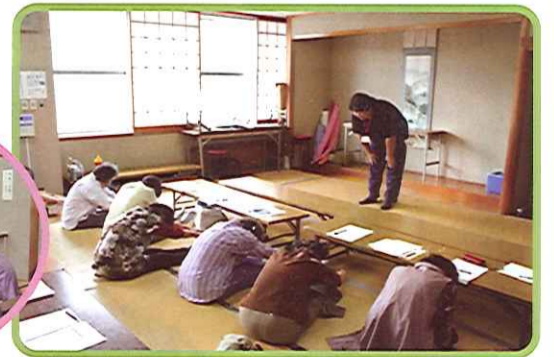

予防教室

平成25年10月11日に坂本公民館で、予防教室を開催いたしました。長寿学級AB合同で行い、参加者は16名でした。認知症の原因や予防等についての講義や頭の体操、介護予防体操を行いました。また最近多い送り付け商法等消費者被害への注意や対処方法についても、参加者の方々にお話をさせていただきました。皆さん真剣に聞かれ、また笑いも交えながら有意義な時間を過ごせました。

編集後記

年々、一年過ぎるのが早く感じるのは、年齢を重ねた誰しも感じる事でしょう。